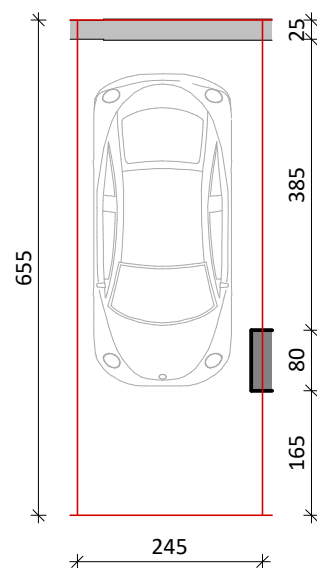

VENDNDODHJA E GARAZHIT NE PLANIN E KATIT
NENTOKE
SH 1: 2000

GARAZH KODI	2005
Sipërfaqe Individuale	16.0 m ²
Sipërfaqe e Përbashkët	9.8 m ²
Sipërfaqe e Përgjithshme	25.8 m ²

19,000 €