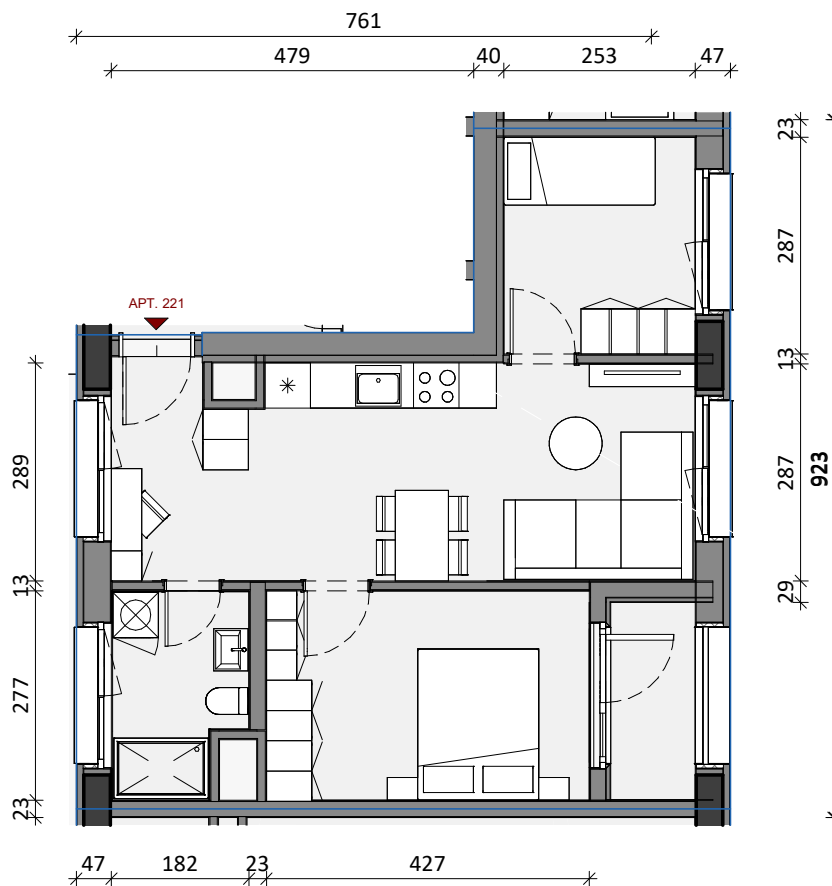

VENDNDODHJA E APARTAMENTIT NE PLANIN E KATIT
TE PARE
SH 1: 2000

APARTAMENT KODI	221
Sipërfaqe Individuale	63.6 m ²
Sipërfaqe e Përbashkët	14.7 m ²
Sipërfaqe e Përgjithshme	78.3 m ²

142,000 €