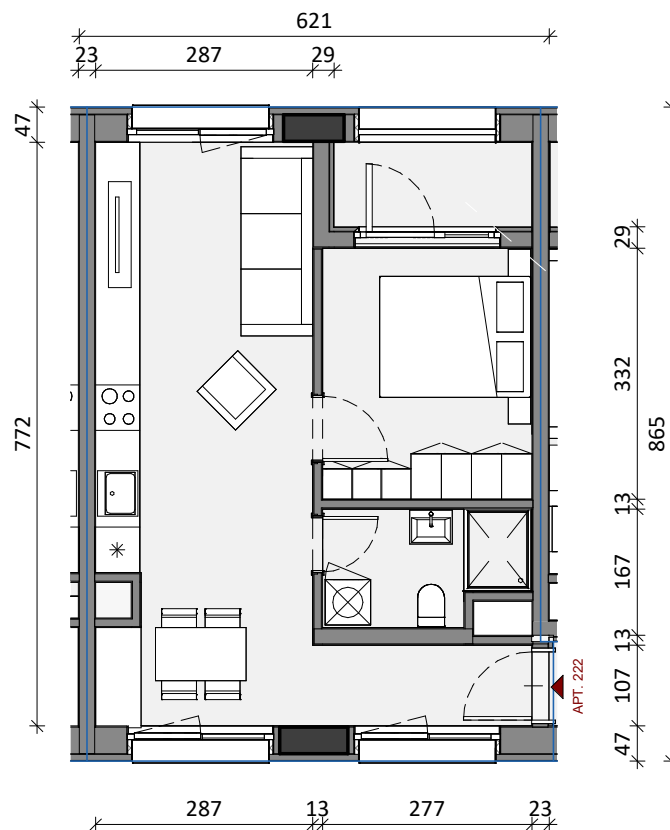

VENDNDODHJA E APARTAMENTIT NE PLANIN E KATIT
TE DYTE
SH 1: 2000

APARTAMENT KODI	222
Sipërfaqe Individuale	52.2 m ²
Sipërfaqe e Përbashkët	12.1 m ²
Sipërfaqe e Përgjithshme	64.3 m ²

116,000 €