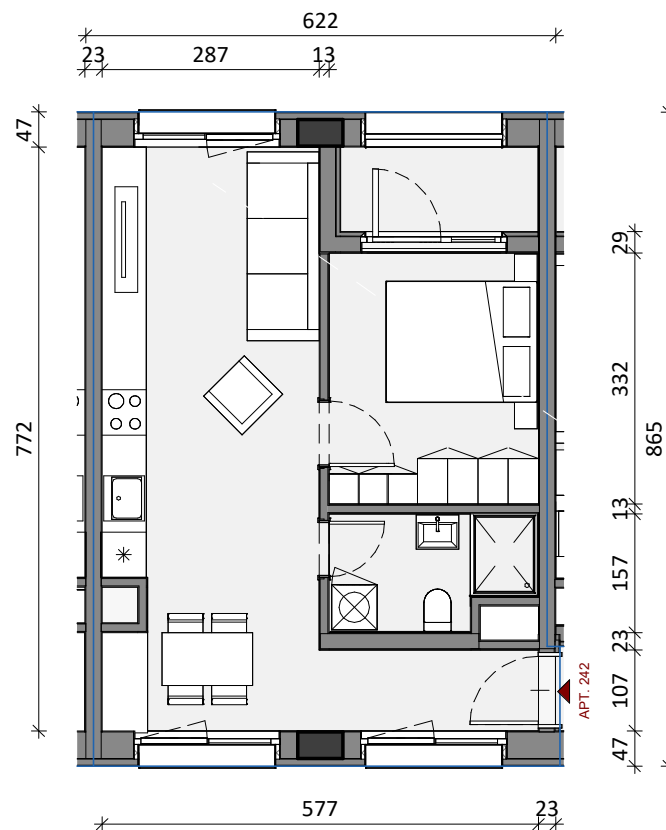

VENDNDODHJA E APARTAMENTIT NE PLANIN E KATIT
TE KATERT
SH 1: 2000

APARTAMENT KODI	242
Sipërfaqe Individuale	52.2 m ²
Sipërfaqe e Përbashkët	12.1 m ²
Sipërfaqe e Përgjithshme	64.3 m ²

116,000 €