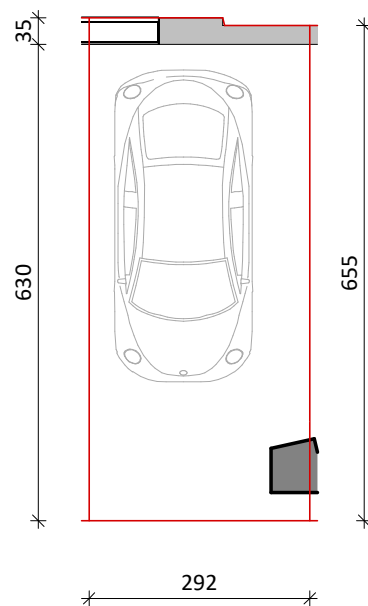

VENDNDODHJA E GARAZHIT NE PLANIN E KATIT  
NENTOKE  
SH 1: 2000

GARAZH KODI	3003
Sipërfaqe Individuale	19.3 m <sup>2</sup>
Sipërfaqe e Përbashkët	11.8 m <sup>2</sup>
Sipërfaqe e Përgjithshme	31.1 m <sup>2</sup>