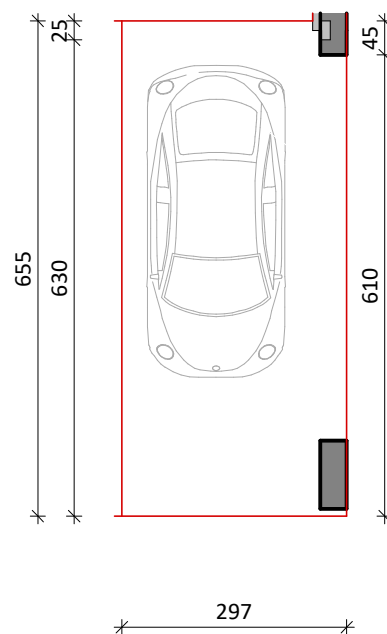

VENDNDODHJA E GARAZHIT NE PLANIN E KATIT
NENTOKE
SH 1: 2000

GARAZH KODI	3007
Sipërfaqe Individuale	19.6 m ²
Sipërfaqe e Përbashkët	12.0 m ²
Sipërfaqe e Përgjithshme	31.6 m ²

23,000 €