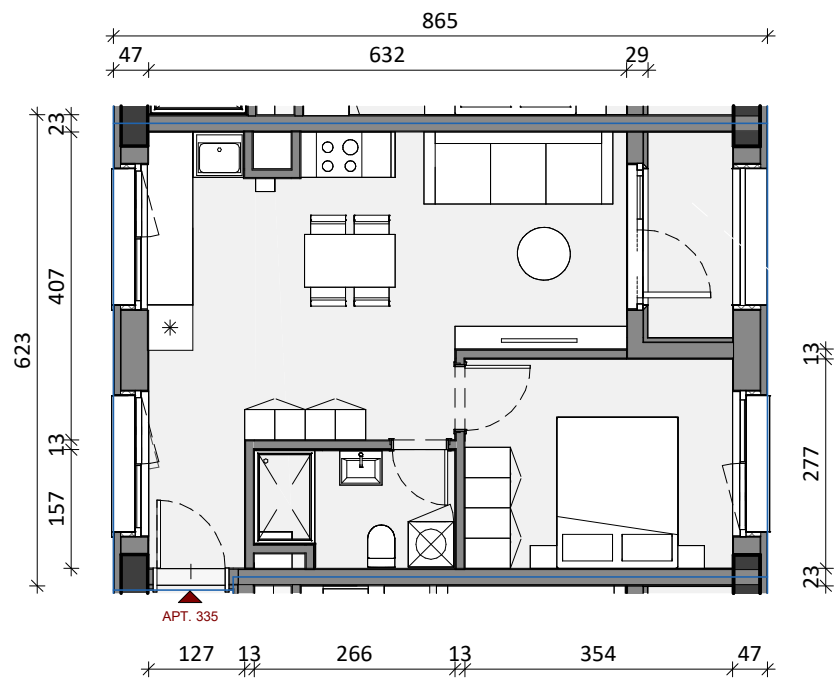

VENDNDODHJA E APARTAMENTIT NE PLANIN E KATIT
TE TRETE
SH 1: 2000

APARTAMENT KODI	335
Sipërfaqe Individuale	52.2 m ²
Sipërfaqe e Përbashkët	12.1 m ²
Sipërfaqe e Përgjithshme	64.3 m ²

116,000 €