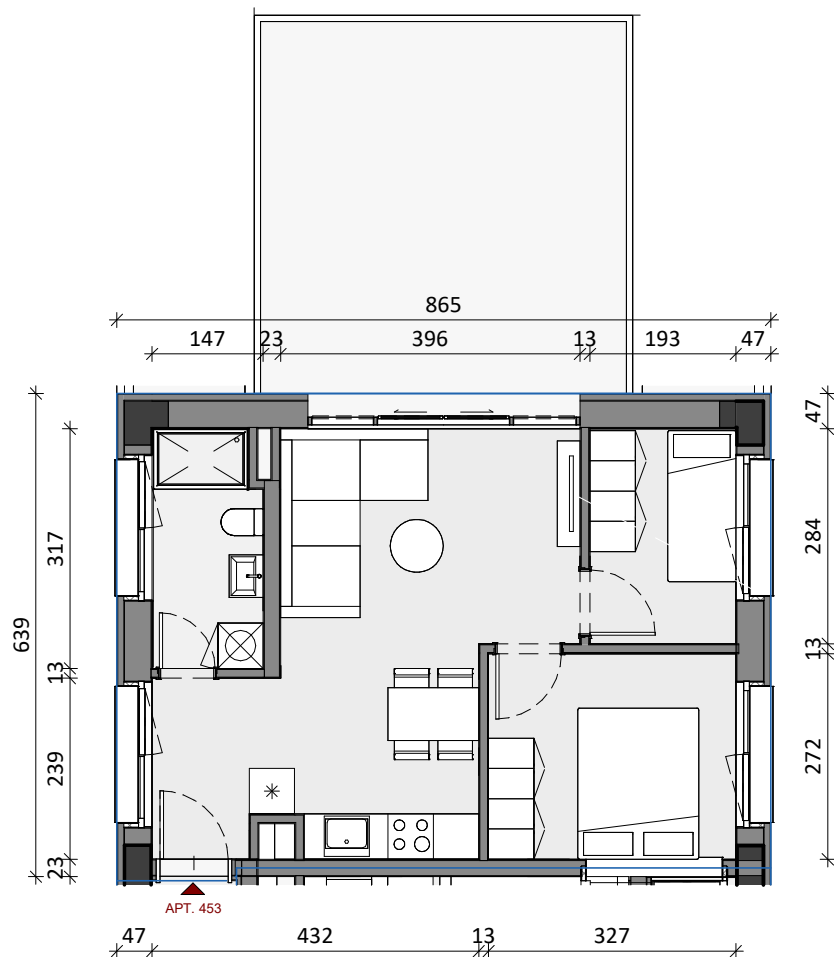

VENDNDODHJA E APARTAMENTIT NE PLANIN E KATIT  
TE SHTATE  
SH 1: 2000

APARTAMENT KODI	372
Sipërfaqe Individuale	54.5 m <sup>2</sup>
Sipërfaqe e Përbashkët	12.6 m <sup>2</sup>
Sipërfaqe e Përgjithshme	67.1 m <sup>2</sup>