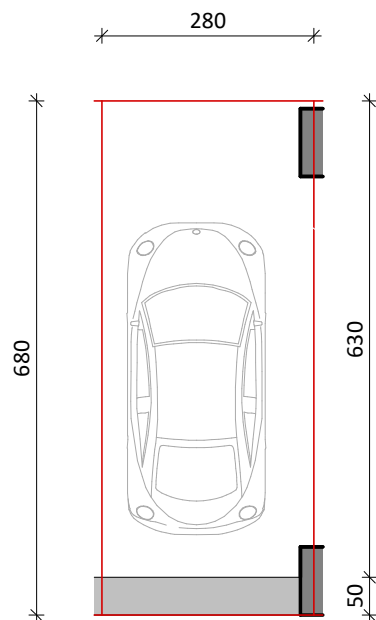

VENDNDODHJA E GARAZHIT NE PLANIN E KATIT
NENTOKE
SH 1: 2000

GARAZH KODI	4014
Sipërfaqe Individuale	19.0 m ²
Sipërfaqe e Përbashkët	11.6 m ²
Sipërfaqe e Përgjithshme	30.6 m ²

22,000 €