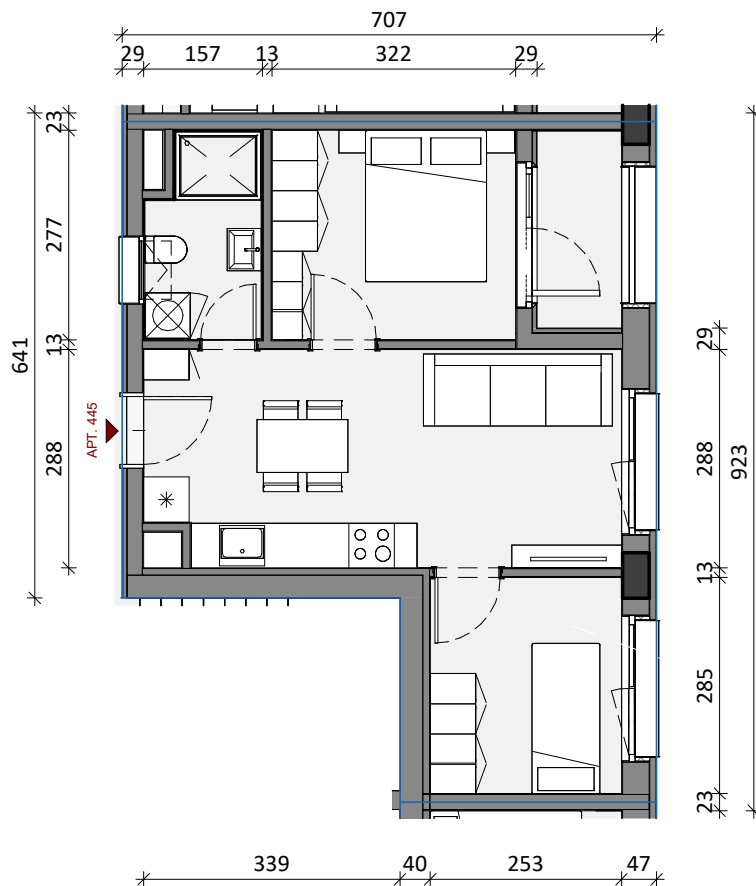

VENDNDODHJA E APARTAMENTIT NE PLANIN E KATIT  
TE KATERT  
SH 1: 2000

APARTAMENT KODI	445
Sipërfaqe Individuale	53.7 m <sup>2</sup>
Sipërfaqe e Përbashkët	12.4 m <sup>2</sup>
Sipërfaqe e Përgjithshme	66.1 m <sup>2</sup>