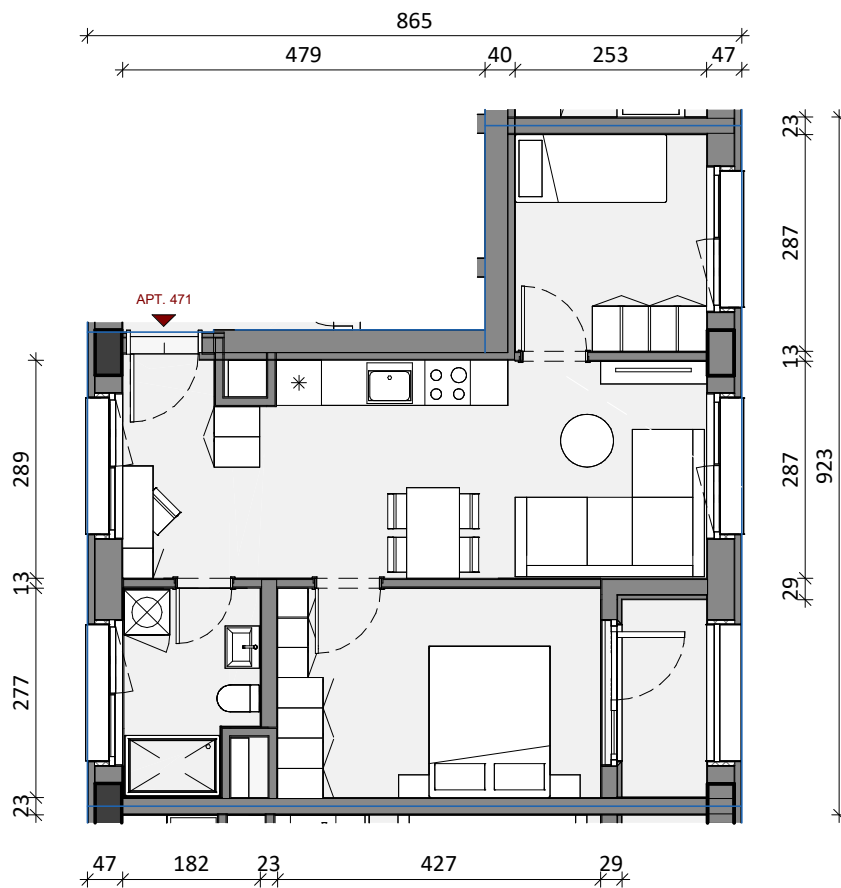

VENDNDODHJA E APARTAMENTIT NE PLANIN E KATIT
TE SHTATE
SH 1: 2000

APARTAMENT KODI	471
Sipërfaqe Individuale	63.6 m ²
Sipërfaqe e Përbashkët	14.7 m ²
Sipërfaqe e Përgjithshme	78.3 m ²

142,000 €