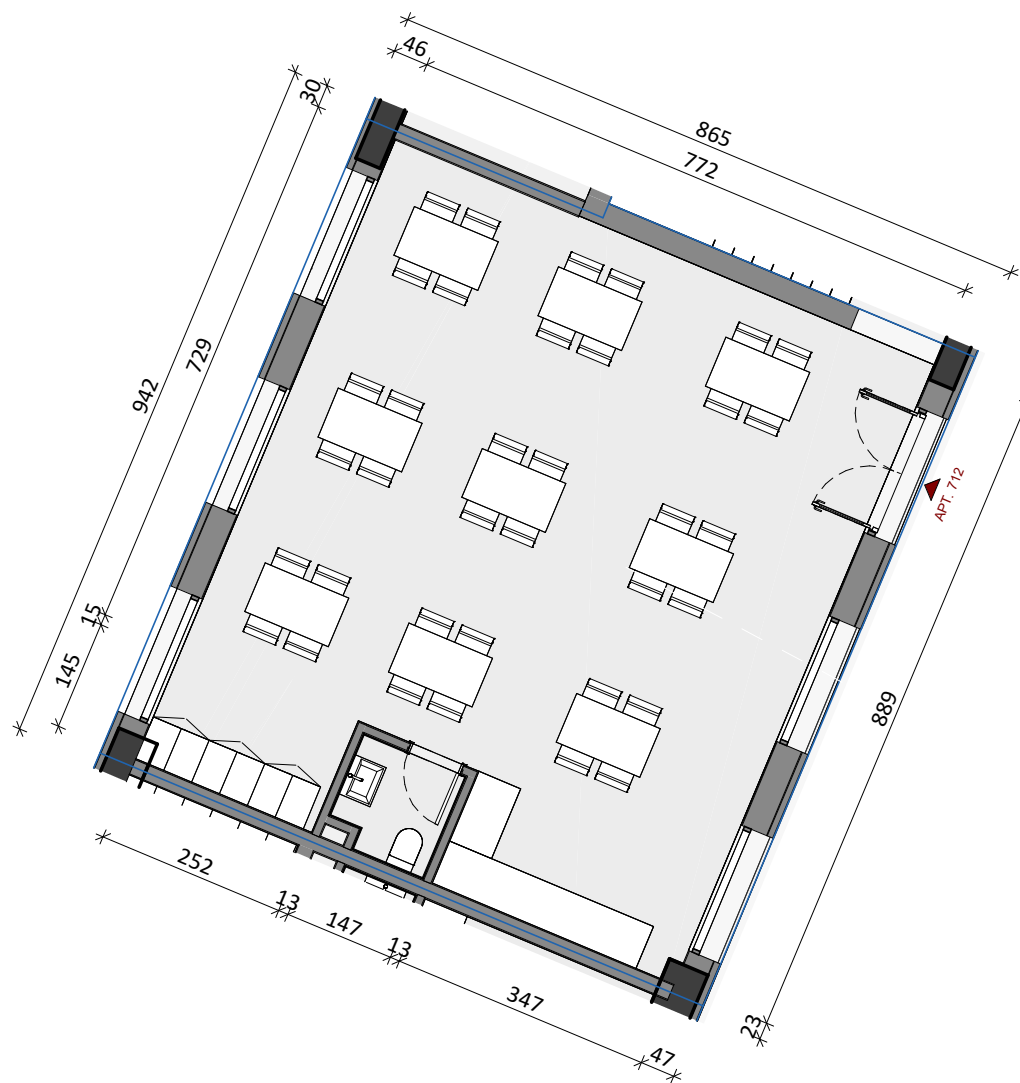

VENDNDODHJA E APARTAMENTIT NE PLANIN E KATIT
TE PARE
SH 1: 2000

NJESI SHERBIMI KODI	712
Sipërfaqe Individuale	79.8 m ²
Sipërfaqe e Përbashkët	18.5 m ²
Sipërfaqe e Përgjithshme	98.3 m ²

295,000 €