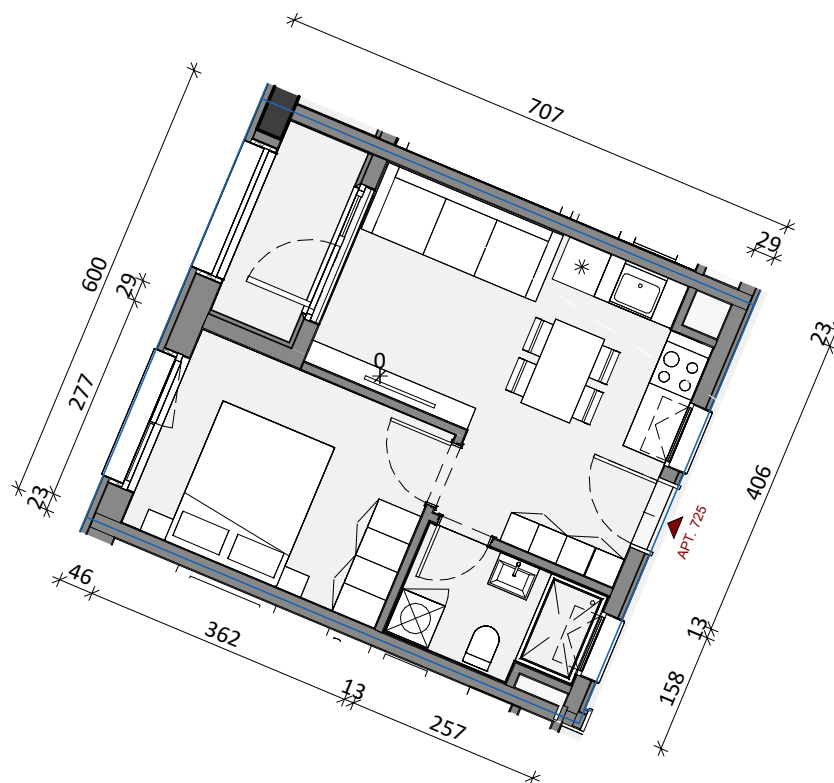

VENDNDODHJA E APARTAMENTIT NE PLANIN E KATIT  
TE GJASHTE  
SH 1: 2000

APARTAMENT KODI	725
Sipërfaqe Individuale	42.4 m <sup>2</sup>
Sipërfaqe e Përbashkët	9.8 m <sup>2</sup>
Sipërfaqe e Përgjithshme	52.2 m <sup>2</sup>