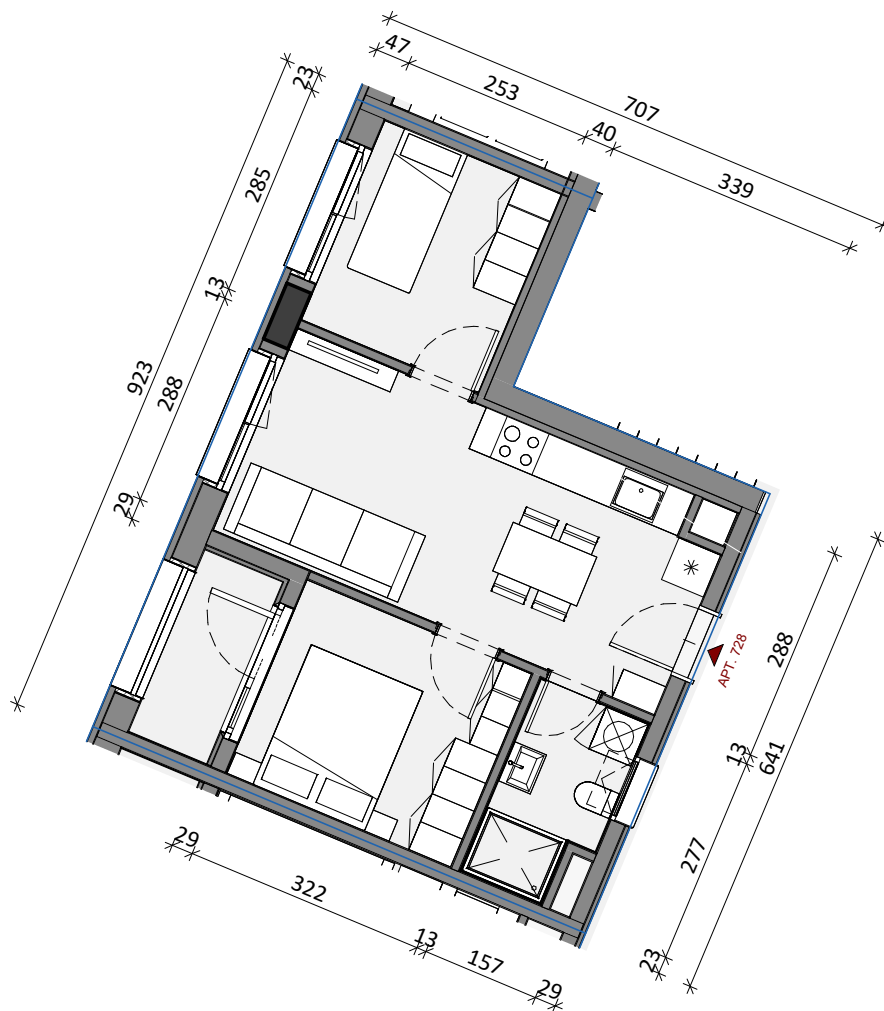

VENDNDODHJA E APARTAMENTIT NE PLANIN E KATIT
TE GJASHTE
SH 1: 2000

APARTAMENT KODI	728
Sipërfaqe Individuale	53.7 m ²
Sipërfaqe e Përbashkët	12.4 m ²
Sipërfaqe e Përgjithshme	66.1 m ²

120,000 €